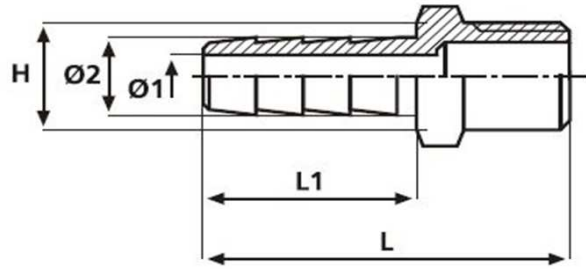

### PASLANMAZ DIŞLI HORTUM UCU TEKNİK DETAYI

STANDART	ÖLÇÜ	1/8"	1/4"	3/8"	1/2"	3/4"	1"	1 1/4"	1 1/2"	2"	2 1/2"	3"	4"
ISO 4144	L	38	42,5	49	57,5	66	76	79	83	92	116	105	115
	L1	26	28	33	38	45	52	52	56	60	73	64	67
	Ø1	4	5	7	10,5	15	22	27,5	34	45	53	66	91
	Ø2	8	9	11,5	15	20	27	33	39,5	52	63	76	100
	H	11	15	18	22	28	35	43,5	49,5	62	77,5	90,5	115