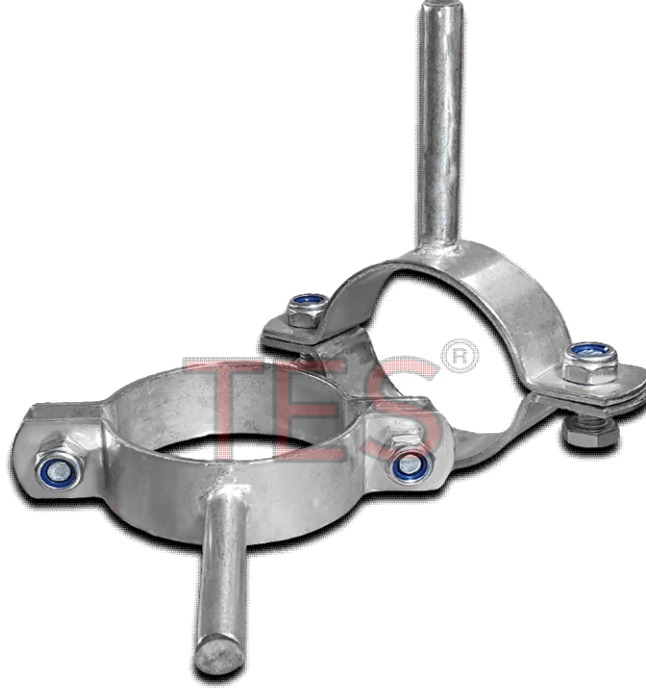

## PASLANMAZ SAPLI KELEPÇE

INCH	Ø	BANT	MİL
1/2"	Ø21,3	20*2mm	Ø8 L:65
3/4"	Ø26,9	20*2mm	Ø8 L:65
1"	Ø33,7	20*2mm	Ø8 L:65
1 1/4"	Ø42,4	20*2mm	Ø8 L:65
1 1/2"	Ø48,3	20*2mm	Ø8 L:65
2"	Ø60,3	25*2,5mm	Ø10 L:65
2 1/2"	Ø76,1	25*2,5mm	Ø10 L:65
3"	Ø88,9	25*2,5mm	Ø10 L:65
4"	Ø114,3	25*2,5mm	Ø10 L:65
5"	Ø139,7	25*2,5mm	Ø10 L:65
6"	Ø168,3	25*2,5mm	Ø10 L:65
8"	Ø219,1	25*2,5mm	Ø10 L:65
10"	Ø273	25*2,5mm	Ø10 L:65