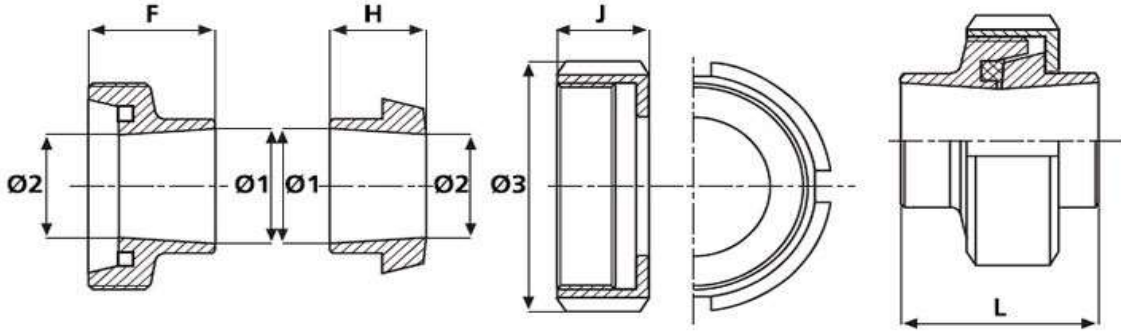

## PASLANMAZ AY ANAHTARLI CONTALI REKOR TEKNİK DETAYI

STANDART	ÖLÇÜ mm	1/2"	3/4"	1"	1 1/4"	1 1/2"	2"	2 1/2"	3"	4"
		Ø21,3	Ø26,9	Ø33,7	Ø42,4	Ø48,3	Ø60,3	Ø76,1	Ø88,9	Ø114,3
DIN 11851	Ø1	16	22	29	37	43	55	71	84	109
	Ø2	16	20	26	32	38	50	66	81	100
	Ø3	44	54	63	70	78	92	112	127	148
	F	21	24	29	32	33	35	40	45	54
	H	17	18	22	25	26	28	32	37	44
	J	18	21	21	21	21	22	25	30	31
	L	45	51	53	57	65	75	89	70	76